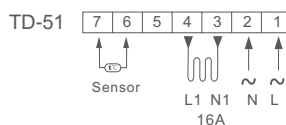

Acessórios: Caixa de Embutir Específica (Oferta)

Esquema de Ligação:

Tabela Descritiva

Modelo	Corrente	Aplicação	Preço (PVP)*
THEMA TD-51	16A	Termostato de Programação Semanal com Visor LCD	15,00 €

* Acresce Iva à taxa em vigor