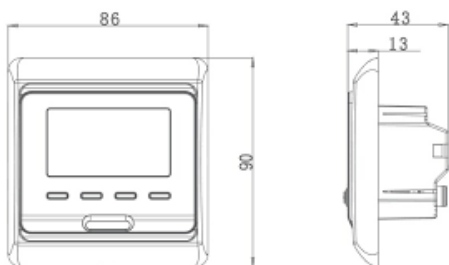

TD-51

Thema TD-51..Termostato Programável com Visor LCD

Introdução

Termostato com Programação Semanal com visor LCD. O TD-51 tem seis eventos diários de programação. Este termostato tem dois modos de seleção: Modo manual e Modo de Programação ;
O termostato é recomendado para o controlo de temperatura do pavimento radiante elétrico.

Aplicação

Para o controlo de sistemas de aquecimento elétrico (PRE) utilizados em edifícios comerciais, prédios residenciais, e edifícios industriais ...

Dados Técnicos

Voltagem	220V/230V
Consumo Elétrico	2W
Faixa de Ajuste	5 ~90 °C (Ajuste até 5-90 °C)
Sensor de Limite	5...60 °C (Fabrica: 35 °C)
Interruptor Diferencial	NTC sensor interno / externo
Temperatura Ambiente	0.5-22 °C ajustável
Caixa de proteção	-5~50°C
Especificação	IP20 - Anti-Inflamável

Acessórios: Caixa de Embutir Específica (Oferta)

Esquema de Ligação:

Tabela Descritiva

Modelo	Corrente	Aplicação	Preço (PVP)*
THEMA TD-51	16A	Termostato de Programação Semanal com Visor LCD	15,00 €

* Acresce Iva à taxa em vigor